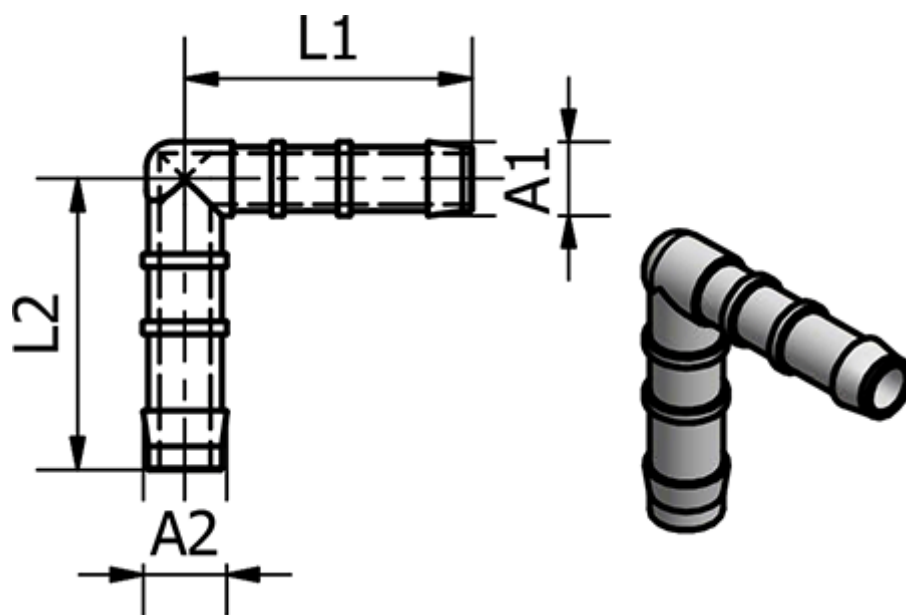

Varenummer: 58634814  
Beskrivelse: Slangestuds 34.814, Ø10/ Ø10  
Vinkel

## Mål

L1	= 31
L2	= 33.5
Udvendig slangediameter A1	= 10
Udvendig slangediameter A2	= 10